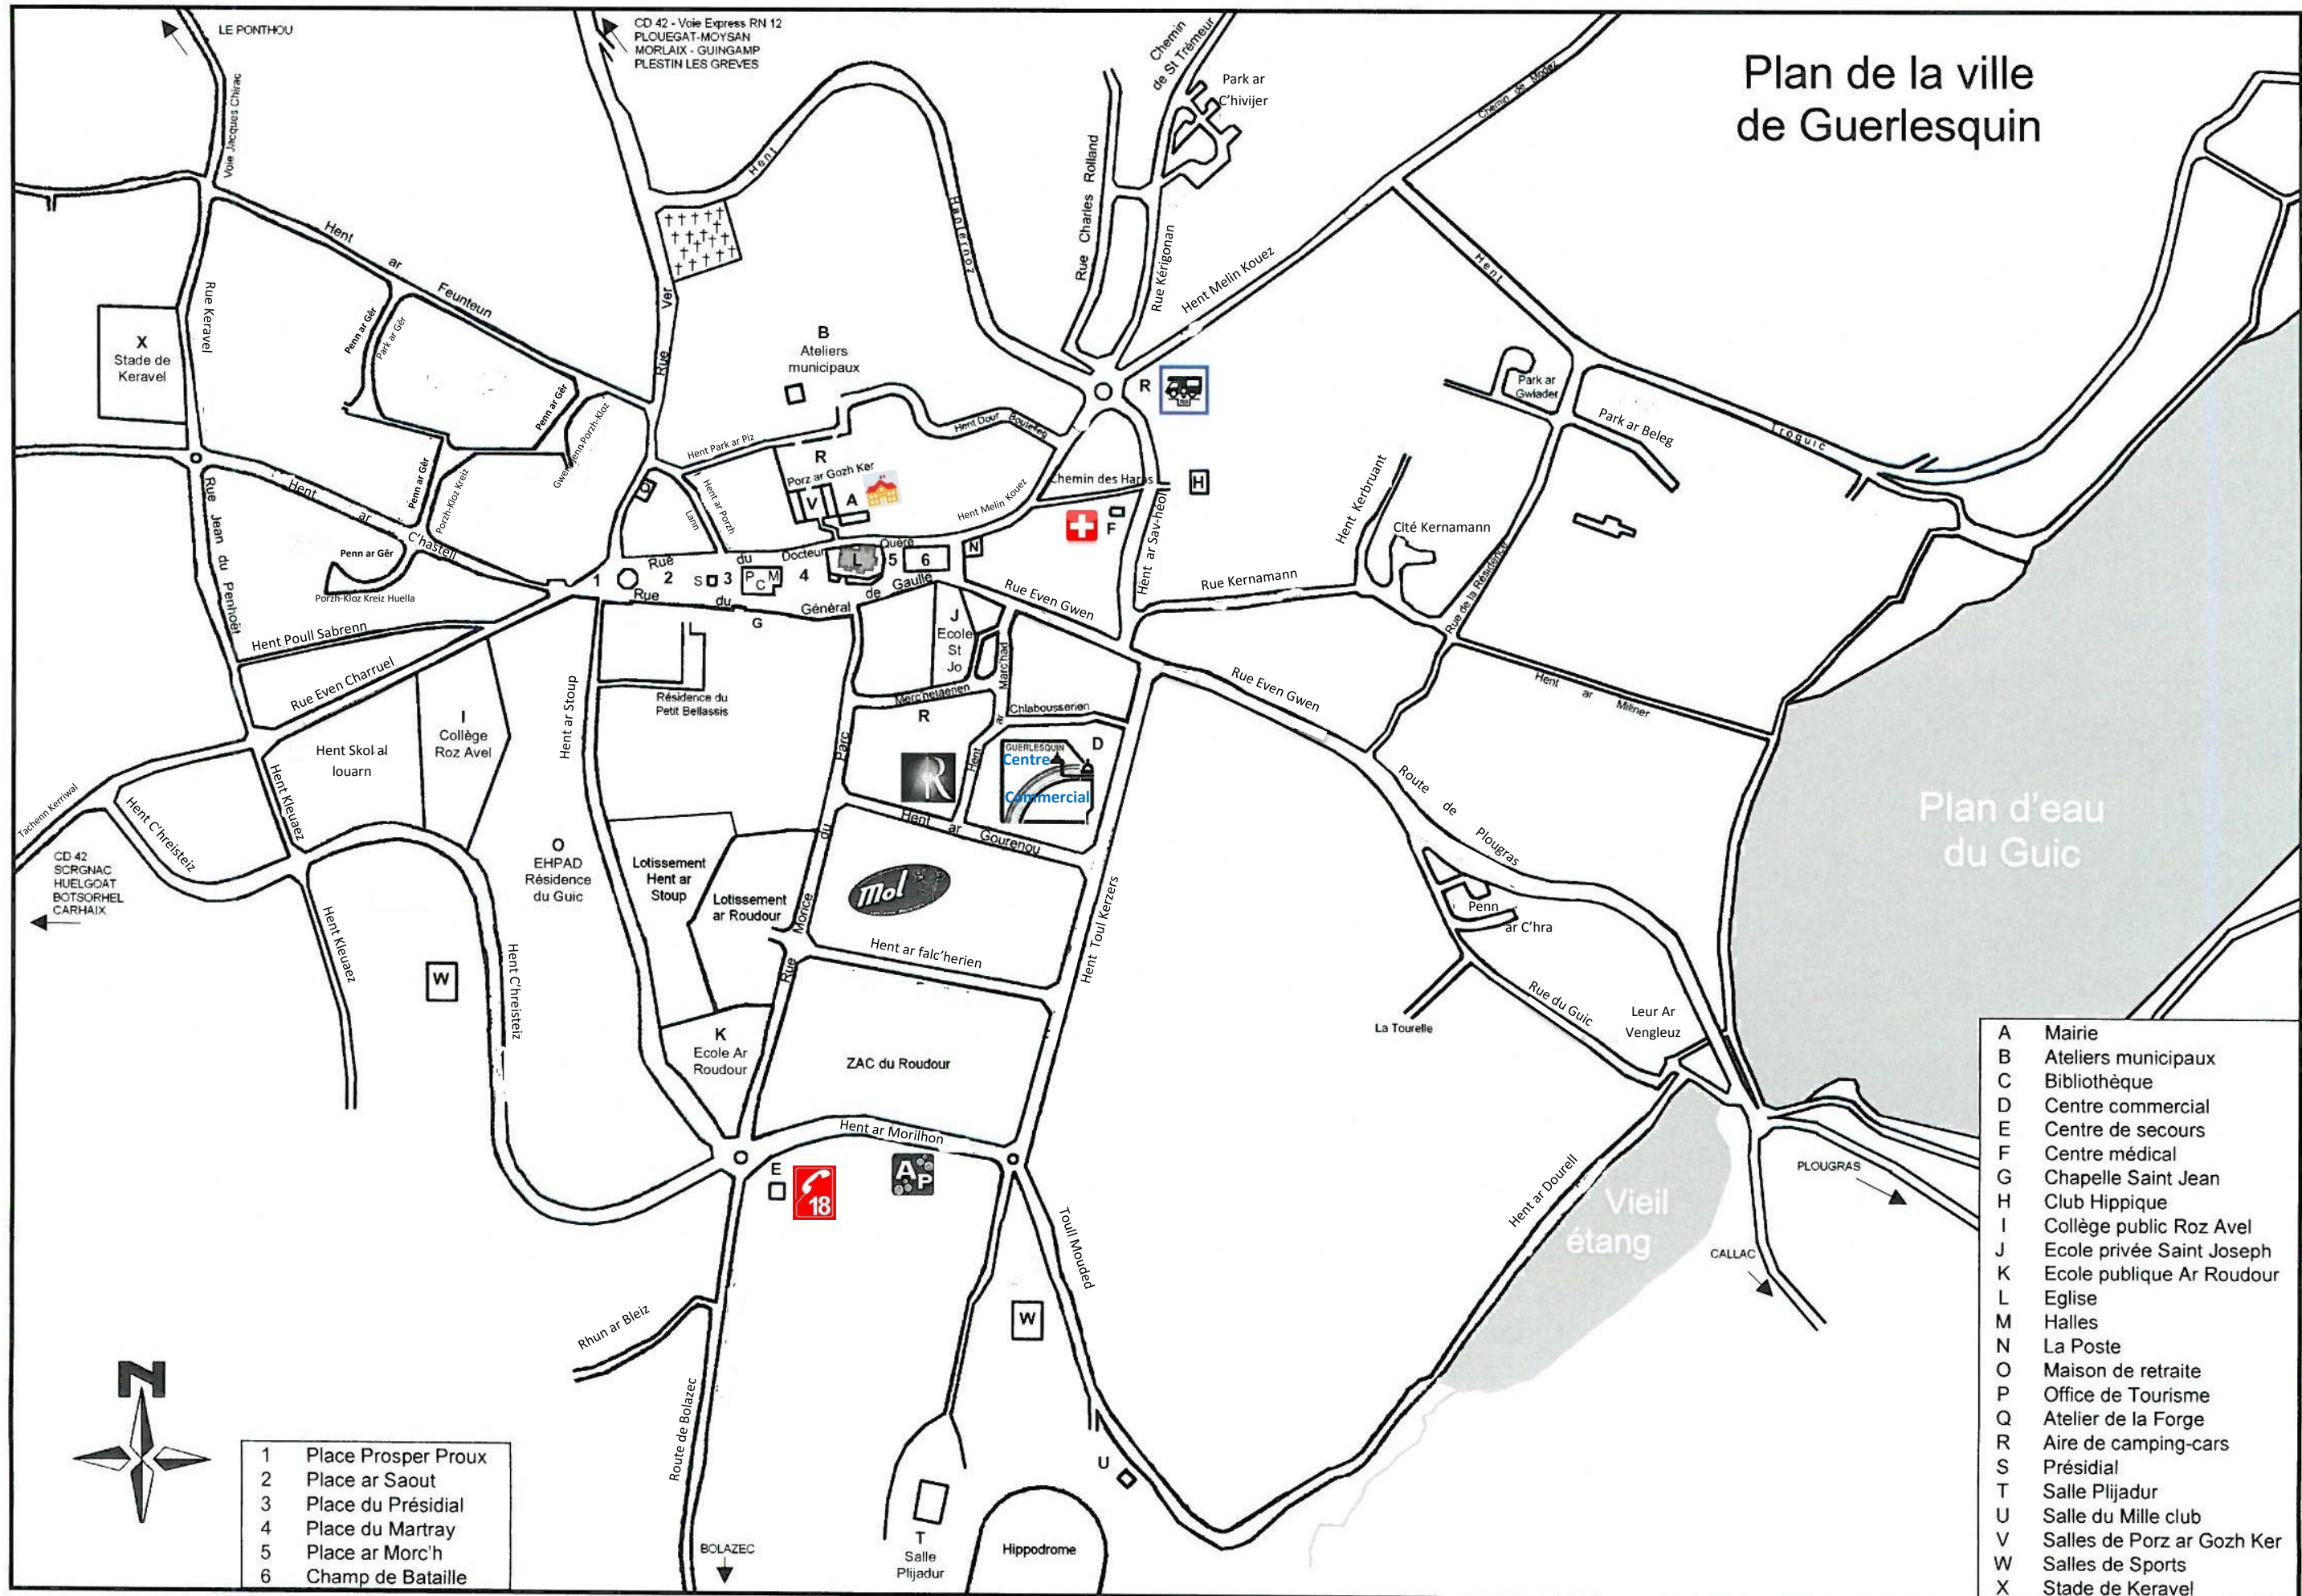

Plan de la ville de Guerlesquin

Plan d'eau du Guic

Vieil étang

- A Mairie
- B Ateliers municipaux
- C Bibliothèque
- D Centre commercial
- E Centre de secours
- F Centre médical
- G Chapelle Saint Jean
- H Club Hippique
- I Collège public Roz Avel
- J Ecole privée Saint Joseph
- K Ecole publique Ar Roudour
- L Eglise
- M Halles
- N La Poste
- O Maison de retraite
- P Office de Tourisme
- Q Atelier de la Forge
- R Aire de camping-cars
- S Présidial
- T Salle Plijadur
- U Salle du Mille club
- V Salles de Porz ar Gozh Ker
- W Salles de Sports
- X Stade de Keravel

- 1 Place Prosper Proux
- 2 Place ar Saout
- 3 Place du Présidial
- 4 Place du Martray
- 5 Place ar Morc'h
- 6 Champ de Bataille